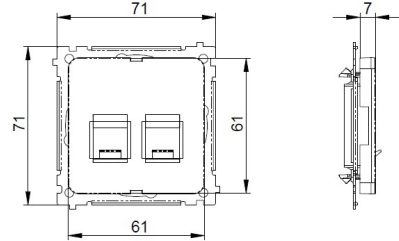

Telerasia Etman DesignX

Tuotekoodi: 7222523
Tuotenimi 1: Telerasia Etman DesignX
Tuotenimi 2: 2xRJ45 KL 15,6x19,8 MUS
Kuvaus:

Etman DesignX sarja on uusi Etmanin Design-sarja joka suunniteltu vaativiin kohteisiin joissa asiakkaat haluavat nykyaikaista muotoilua.

DesignX on saatavilla sekä mustana että valkoisena.

Telerasia 2xRJ45 KL 15,6x19,8
Keskiölevyllinen
Pölyluukuissa jouset, jotka sulkeutuvat automaattisesti.
Tuotteen mukana tulee ATK runko ja keskiölevy.

Kaksiaukkoinen keskiölevyllinen ATK peitelevy. Tuotteessa ei ole näkyviä ruuveja vaan keskiölevy painetaan paikoilleen.

Peitelevy on sopiva Keystone liittimille 15,6x19,8 mm.
Tuote on punaisella pohjalla.

Sopii S-kehysin ja voidaan asentaa 2S kehyksiin käyttämällä sovitinta 2141296 tai 2141297

Pakkauskoot:
8 kpl / pkt
80 kpl / ltk

Värisävyt
Valkoinen RAL9003
Musta RAL9017

Osoite
Etman Oy
Myllypuronkatu 30
33330 Tampere

www.etman.fi
myynti@etman.fi
Y-2710105-5

Puhelinnumero
040-746 2941