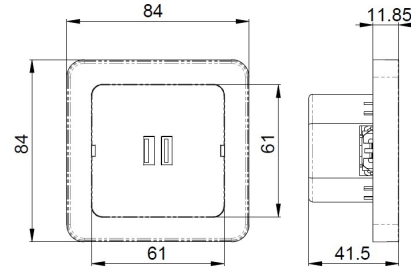

Telerasia Etman DesignX

Tuotekoodi: 7026913
Tuotenimi 1: Telerasia Etman DesignX
Tuotenimi 2: 2xUSB A+A 3,4A 17W MUS
Kuvaus:

Etman DesignX sarja on uusi Etmanin Design-sarja joka suunniteltu vaativiin kohteisiin joissa asiakkaat haluavat nykyaikaista muotoilua.

DesignX on saatavilla sekä mustana että valkoisena.

USB-latauspistorasia 2os 3,4A 17W

USB-laturilla on mahdollista ladata elektroniikkalaitteiden akkuja, esimerkiksi matkapuhelimien, tablettien ja musiikkisoittimien. Lataaminen tapahtuu suoraan USB-liitännällä.

Sopii S-kehyksin ja voidaan asentaa 2S kehyksiin käyttämällä sovitinta 2141296 tai 2141297

USB-laturilla on mahdollista ladata elektroniikkalaitteiden akkuja, esimerkiksi matkapuhelimien, tablettien ja musiikkisoittimien. Lataaminen tapahtuu suoraan USB-liitännällä.

Kaksi rinnakkaista pystysuuntaista USB-porttia 2.0, A-tyyppi.

Tunnistustoiminto valvoo USB-linjan jännitettä ja säätää automaattisesti oikean antotehon (max 2,4A) USB-porteille yhteensopivien laitteiden lataamiseksi.
2 x 1A, 2.1A+1A, 2.4A+1A; 5V

Varustettu Smart IC:llä (älykäs laitteen tunnistus optimaaliselle latausvirralle), tehon ylivirtarajaus, tehon ylijännitesuoja.
USB-rasiat ovat vain virtalähteitä. Niitä ei voi käyttää tiedonsiirtoon.

Pakkauskoost:
1 kpl / pkt
80 kpl / ltk

Värisävyt
Valkoinen RAL9003
Musta RAL9017

Osoite
Etman Oy
Myllypuronkatu 30
33330 Tampere

www.etman.fi
myynti@etman.fi
Y-2710105-5

Puhelinnumero
040-746 2941