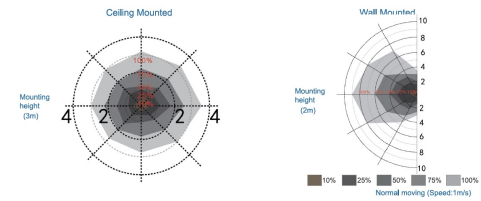

Detection coverage

Osoite

Etman Oy
Myllypuronkatu 30
33330 Tampere

www.etman.fi

myynti@etman.fi
Y-2710105-5

Puhelinnumero

040-746 2941