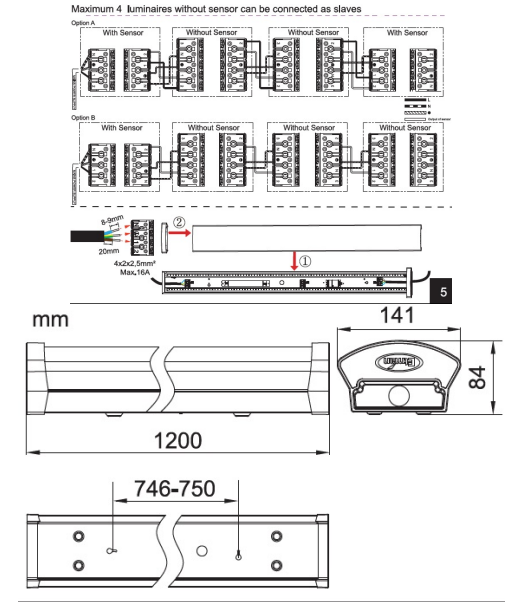

Yleisvalaisin Etman

Tuotekoodi: 4313404
Tuotenimi 1: Yleisvalaisin Etman
Tuotenimi 2: ETLED DROP 41W 3000/4000K RAD IP44

Kuvaus:

PINTAVALAISIN ETLED DROP LED IP44 RAD
Pinta-asennettava ETLED DROP IP44, runko lakattua terästä ja kupu IK07 iskunkestävää polykarbonaattia. Valaisin on nopea ja helppo asentaa. Päädyt ovat magneetilla kiinni rungossa. Valaisimessa säädettävä värilämpötila 3000K/4000K. Teho säädettävissä DIP-kytkimillä 25/31/35/41W. Valaisimen päissä on 5-napaiset pikaliittimet läpijohdotuksella ja valaisimen keskellä on ketjutettava 3-napainen liitin.

Valaisimessa on liiketunnistin joka havaitsee liikkeen 3m säteellä kun valaisin on asennettu 3m korkeudelle. Tunnistimessa on päivänvalo-toiminto ja tunnistusetaisyttä voidaan muuttaa.

Tunnistinvalaisimen kanssa voidaan käyttää DROP valaisinta ilman tunnistinta ja valaisimet voidaan yhdistää MASTER-SLAVE toiminnolla.

Teho 25/31/35/41 W
Valovirta 2600/3100/3500/4000 lm
Värilämpötila 3000/4000 K
Kytkenä jousiliittimin 3/5x2x0,75-2,5mm², ketjutettavissa.
Elinikä L70 50 000 h
MacAdam 3SCDM
Värintoistoindeksi Ra>80
Mitat 1200x141x84 mm
Kotelointiluokka IP44
Materiaali PC/teräs
Takuu 5 vuotta