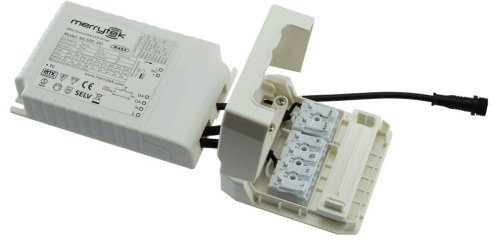

## Virtalähde Etman

**Tuotekoodi:** 4247305  
**Tuotenimi 1:** Virtalähde Etman  
**Tuotenimi 2:** ETLED DALI I/1-10V/PushDim  
**Kuvaus:**

Liitäntälaitte ETLED 600x600 ja 1200x300 paneelille.

Liitäntälaitte on DALI ohjaukseen. Liitäntälaitte kytketään ETLED paneeliin mukana tulevalla pikaliittimellä.

Liitäntälaitteessa on mukana pikakytkentärasia helpottamaan ja nopeuttamaan MMJ:n asennusta.

KytKentärasiaassa on kaksi johdinpaikka per liitin joten se soveltuu ketjuttamiseen.

Himmennettävät DALI on säädettävä virtalähde. Paneeli antaa valovirtaa seuraavasti:

1050mA - 3500 lm

900mA - 3050 lm

850mA - 2850 lm

Säätö tapahtuu dippikytkimen avulla virtalähteestä.

---