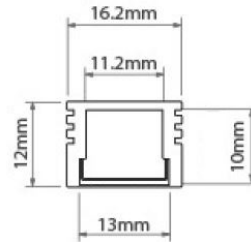

LED-profiili Etman

Tuotekoodi: 4142955
Tuotenimi 1: LED-profiili Etman
Tuotenimi 2: DUCT HIGH 12MM MUS SET
Kuvaus:

ETLED DUCT PROFIIILI

ETLED DUCT profiilit ovat valmiita paketteja, paketeissa on mukana päädyt, 2m profiili ja 2m opaali kansi. Päädyt profiileissa ovat vastaavan värisiä kuin profiilit.

DUCT HIGH 12MM MUS SET

Musta runko 2,02m profiilin ja kuvun pituus.
Musta kansi
Päädyt mustat

DUCT HIGH MUSTAN profiilin mukana ei tule kiinnikkeitä vaan profiili tulee kiinnittää joko liimalla tai ruuvaamalla pohjasta.

Profiilin kansi on musta, kun LED-nauhan laittaa päälleniin kupu näyttää opaalilta.

Pakkauskoost:
50 kpl / Itk

Osoite

Etman Oy
Myllypuronkatu 30
33330 Tampere

www.etman.fi

myynti@etman.fi
Y-2710105-5

Puhelinnumero

040-746 2941