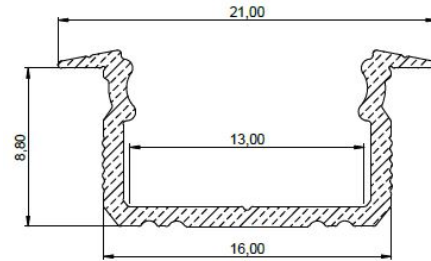

### ETLED DUCT PROFIIILI

ETLED DUCT profiilit ovat valmiita paketteja, paketeissa on mukana päädyt, 5kpl kiinnikkeitä, 2m profiili ja 2m opaali kansi. Päädyt profiileissa ovat vastaavan värisiä kuin profiilit.

### DUCT UPPO 9MM ALU SET

Anodisoitu alumiini runko 2,02m profiilin ja kuvun pituus.  
Opaali kansi  
Päädyt harmaat

Pakkauskoot:  
50 kpl / Itk