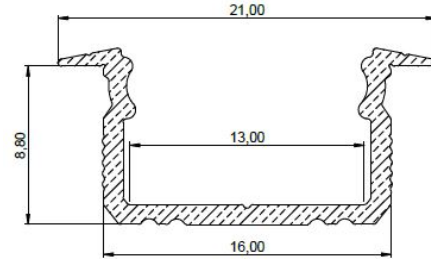

LED-profiili Etman

Tuotekoodi: 4142949
Tuotenimi 1: LED-profiili Etman
Tuotenimi 2: DUCT UPPO 9MM ALU SET
Kuvaus:

ETLED DUCT PROFIIILI

ETLED DUCT profiilit ovat valmiita paketteja, paketeissa on mukana päädyt, 5kpl kiinnikkeitä, 2m profiili ja 2m opaali kansi. Päädyt profiileissa ovat vastaavan värisiä kuin profiilit.

DUCT UPPO 9MM ALU SET

Anodisoitu alumiini runko 2,02m profiilin ja kuvun pituus.
Opaali kansi
Päädyt harmaat

Pakkauskoot:
50 kpl / Itk

Osoite

Etman Oy
Myllypuronkatu 30
33330 Tampere

www.etman.fi

myynti@etman.fi
Y-2710105-5