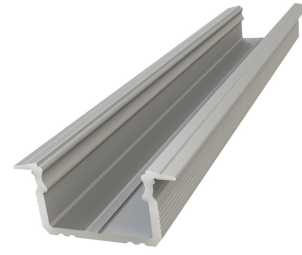

## LED-profiili Etman

**Tuotekoodi:** 4142949  
**Tuotenimi 1:** LED-profiili Etman  
**Tuotenimi 2:** DUCT UPPO 9MM ALU SET  
**Kuvaus:**

### ETLED DUCT PROFIIILI

ETLED DUCT profiilit ovat valmiita paketteja, paketeissa on mukana päädyt, 5kpl kiinnikkeitä, 2m profiili ja 2m opaali kansi. Päädyt profiileissa ovat vastaavan värisiä kuin profiilit.

### DUCT UPPO 9MM ALU SET

Anodisoitu alumiini runko 2,02m profiilin ja kuvun pituus.  
Opaali kansi  
Päädyt harmaat

Pakkauskoot:  
50 kpl / Itk