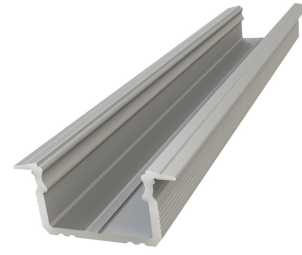

LED-profiili Etman

Tuotekoodi: 4142949
Tuotenimi 1: LED-profiili Etman
Tuotenimi 2: DUCT UPPO 9MM ALU SET
Kuvaus:

ETLED DUCT PROFIIILI

ETLED DUCT profiilit ovat valmiita paketteja, paketeissa on mukana päädyt, 5kpl kiinnikkeitä, 2m profiili ja 2m opaali kansi. Päädyt profiileissa ovat vastaavan värisiä kuin profiilit.

DUCT UPPO 9MM ALU SET

Anodisoitu alumiini runko 2,02m profiilin ja kuvun pituus.
Opaali kansi
Päädyt harmaat

Pakkauskoot:
50 kpl / Itk

Osoite

Etman Oy
Myllypuronkatu 30
33330 Tampere

www.etman.fi

myynti@etman.fi
Y-2710105-5