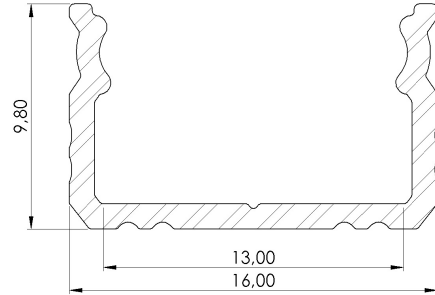

LED-profiili Etman

Tuotekoodi: 4142945
Tuotenimi 1: LED-profiili Etman
Tuotenimi 2: DUCT LOW 10MM MUS SET
Kuvaus:

ETLED DUCT PROFIIILI

ETLED DUCT profiilit ovat valmiita paketteja, paketeissa on mukana päädyt, 5kpl kiinnikkeitä, 2m profiili ja 2m opaali kansi. Päädyt profiileissa ovat vastaavan värisiä kuin profiilit.

DUCT HIGH 10MM MUS SET

Musta runko 2,02m profiilin ja kuvun pituus.

Opaali kansi

Päädyt mustat, toinen läpiviennillä ja toinen ilman.

Pakkauskoot:

50 kpl / Itk

Osoite

Etman Oy
Myllypuronkatu 30
33330 Tampere