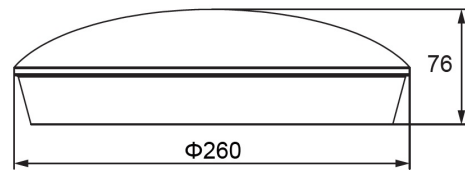

Osoite

Etman Oy
Myllypuronkatu 30
33330 Tampere

www.etman.fi

myynti@etman.fi
Y-2710105-5

Puhelinnumero

040-746 2941