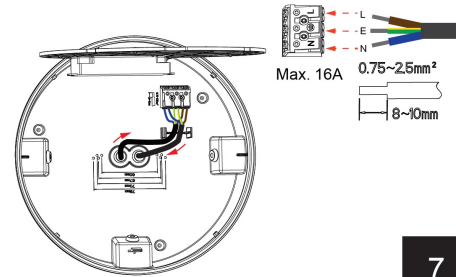

Yleisvalaisin Etman, UUSI TUOTE 4146362

Tuotekoodi: 4142464
Tuotenimi 1: Yleisvalaisin Etman, UUSI TUOTE 4146362
Tuotenimi 2: ETLED REKO 16W 4000K IP44
Kuvaus:

ETLED REKO plafondi vaativiin kohteisiin tarkoitettu yleisvalaisin. Valaisimesta saatavilla 3000K ja 4000K versio tutkalla ja ilman. Valaisimen asennus on tehty asentajaystävälliseksi, kupu on kierrettävä ja LED-paneeli on rungossa kiinni saranoilla, joka vapautetaan vivun avulla. Valaisin voidaan asentaa koje- ja jakorasian päälle ja siinä on myös ketjutusmahdollisuus. Valaisimen kyljessä on kolme läpivientiahiota pinta-asennusta varten. Tunnistinvalaisimessa on DIP-kytkin valovirran säätöä varten. Lisäksi tunnistinversiossa voidaan valaisin säätää eri 1600/1450/1150/1000 lm. Yleisvalaisin on himmennettävä ja sitä voidaan säätää RC-himmentimellä.

Teho: 16W
Valovirta: 1450 lm
Rakenne: Polykarbonaatti
KytKentä: Koj- ja jakorasian päälle, ketjutettavissa
kotelointiluokka: IP44
Elinikä L70: 50 000 h
MacAdam: SDCM 3
Takuu: 5 vuotta

Pakkauskoot:
12 kpl / ltk