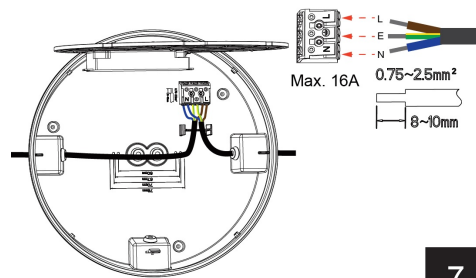

Osoite

Etman Oy
Myllypuronkatu 30
33330 Tampere

www.etman.fi

myynti@etman.fi
Y-2710105-5

Puhelinnumero

040-746 2941