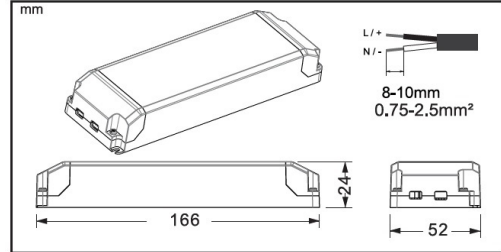

## LED liitântälaite Etman

**Tuotekoodi:** 4008712  
**Tuotenimi 1:** LED liitântälaite Etman  
**Tuotenimi 2:** 40W 24V ON/OFF  
**Kuvaus:**

24V 40W ON/OFF virtalähde ETLED SLIM ja ETLED STRIP sarjoille.

Tuotteen mitat  
166x52x24

Kytkentä 2x0,75-2,5mm<sup>2</sup>

Pakkauskoot:  
50 kpl / Itk

**Osoite**  
Etman Oy  
Myllypuronkatu 30  
33330 Tampere

**www.etman.fi**  
myynti@etman.fi  
Y-2710105-5

**Puhelinnumero**  
040-746 2941