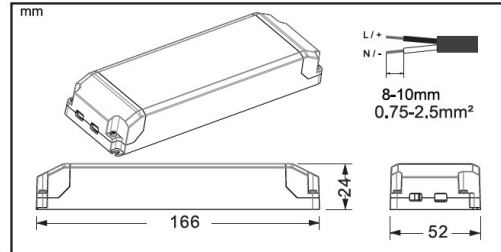

LED liitintälaite Etman

Tuotekoodi: 4008712
Tuotenimi 1: LED liitintälaite Etman
Tuotenimi 2: 40W 24V ON/OFF
Kuvaus:

24V 40W ON/OFF virtalähde ETLED SLIM ja ETLED STRIP sarjoille.

Tuotteen mitat
166x52x24

Kytkenä 2x0,75-2,5mm²

Pakkauskoost:
50 kpl / Itk

Osoite

Etman Oy
Myllypuronkatu 30
33330 Tampere

www.etman.fi

myynti@etman.fi
Y-2710105-5

Puhelinnumero

040-746 2941