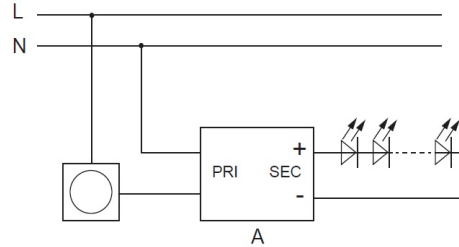

LED-liitântälaite Etman

Tuotekoodi: 4008702
Tuotenimi 1: LED-liitântälaite Etman
Tuotenimi 2: ETLED DIM 9W 350mA 13-26V
Kuvaus:

ETLED DIM himmennettävä LED vakiovirtalähde 9 W
350mA 13-26 V.

Himmennettävä liitântälaite jota voidaan himmentää etu-
tai takareuna himmennettävillä valonsäätimillä.

Sopii ETLED HIDDEN valaisimille. Minimi valaisinmäärä on
2kpl ja max. valaisinmäärä on 2kpl

ETLED MINI valaisimia min 5kpl ja max 6kpl

Tuotteen mitat PxLxK
109x40x22 mm

Teho 4,55-9,1 W

Jännite 220-240 Vac

Vakiovirta (toisio) 350 mA

Kytkentä
PRI 0,75-2,5 mm²

SEC 0,5-2,5 mm²

Pakkauskoot:
10 kpl / pss

Osoite
Etman Oy
Myllypuronkatu 30
33330 Tampere

www.etman.fi
myynti@etman.fi
Y-2710105-5

Puhelinnumero
040-746 2941