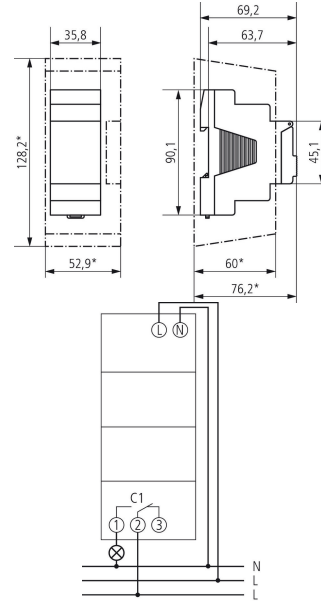

## Kellokytkin

**Tuotekoodi:** 2606612  
**Tuotenimi 1:** Kellokytkin  
**Tuotenimi 2:** TR 610 TOP3 1-KAN.  
**Kuvaus:**

Kellokytkin Theben TR 610 1-kanavainen, helppo ohjelmoida.

- Digitaalinen kellokytkin viikko-ohjelmalla
- 1 kanavainen
- 56 muistipaikkaa
- Leveys 2-moduulia
- Käyttöjännite 230VAC
- Käyttölämpötila -30 °C ... +55 °C
- Suojausluokitus IP20
- Varakäynti 10 vuotta
- Taajuus 50-60 Hz