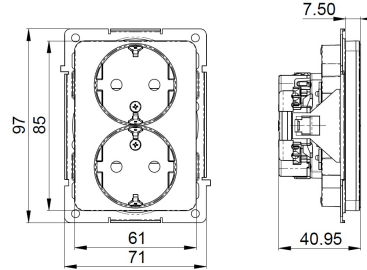

Pistorasia Etman DesignX

Tuotekoodi: 2540150
Tuotenimi 1: Pistorasia Etman DesignX
Tuotenimi 2: 2S/16A/IP21 UKJ MATALA VAL
Kuvaus:

Etman DesignX sarja on uusi Etmanin Design-sarja joka suunniteltu vaativiin kohteisiin joissa asiakkaat haluavat nykyaikaista muotoilua.

DesignX on saatavilla sekä mustana että valkoisena.

Pistorasia 2-OSAINEN UPPO KL MATALA

Keskiölevyllinen

16A 250VAC

IP21

Jousiliittimin, neljä johdinpaikkaa per liitin.

2-osainen keskiölevyllinen pistorasia MATALA versio, joka sopii 2S pintakehyksiin 2443750, 2443752, 2443754, 2443756.

Pintakehyksiin asennettuna ja yhdistelmäkehyksiä käytettäessä tulee pistorasiat samaan tasoon kuin peitelevy ja näin ollen saadaan tyylikäs muotoilu myös pintatuotteille.

Uppoasennuksissa tuote vaatii 1,5-osaisen kojerasian.

Pakkauskoot:

8 kpl / pkt

80 kpl / ltk

Värisävyt

Valkoinen RAL9003

Musta RAL9017

Osoite

Etman Oy
Myllypuronkatu 30
33330 Tampere

www.etman.fi

myynti@etman.fi
Y-2710105-5

Puhelinnumero

040-746 2941