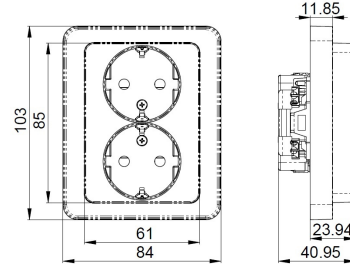

Pakkauskoot:

8 kpl / pkt

56 kpl / ltk

Värisävyt

Valkoinen RAL9003

Musta RAL9017

Osoite

Etman Oy
Myllypuronkatu 30
33330 Tampere