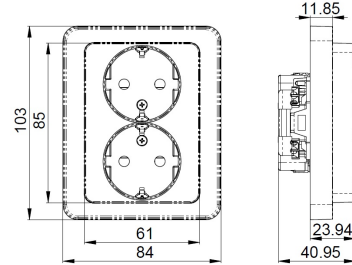

Pakkauskoot:

8 kpl / pkt

56 kpl / ltk

Värisävyt

Valkoinen RAL9003

Musta RAL9017

Osoite

Etman Oy
Myllypuronkatu 30
33330 Tampere