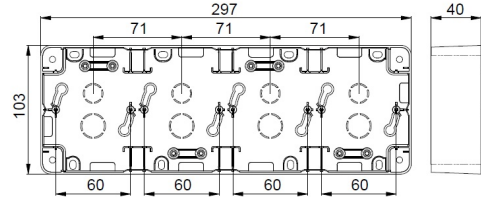

Pintakehys Etman DesignX

Tuotekoodi: 2443756
Tuotenimi 1: Pintakehys Etman DesignX
Tuotenimi 2: 4-OS 2S+2S+2S+2S 40MM VAL
Kuvaus:

Etman DesignX sarja on uusi Etmanin Design-sarja joka suunniteltu vaativiin kohteisiin joissa asiakkaat haluavat nykyaikaista muotoilua.

DesignX on saatavilla sekä mustana että valkoisena.

Pintakehys 4-osainen 2S 40mm
Pintakehys 2S kaksiosaisille pistorasioille, 2S pintakehyksiä voidaan käyttää saneerauksissa pistorasioille ja muille kojeille. 2S pintakehyksiin sopii 2S peitelevyt ja niihin voidaan asentaa S-kojeita sovitteiden 2141296 ja 2141297 kanssa.
Tyylikäs muotoilu saadaan kun käytetään pistorasioita 2540150 ja 2540151 matalia pistorasioita.

Pakkauskoost:
9 kpl / pkt
27 kpl / ltk

Värisävyt
Valkoinen RAL9003
Musta RAL9017

Osoite
Etman Oy
Myllypuronkatu 30
33330 Tampere

www.etman.fi
myynti@etman.fi
Y-2710105-5

Puhelinnumero
040-746 2941