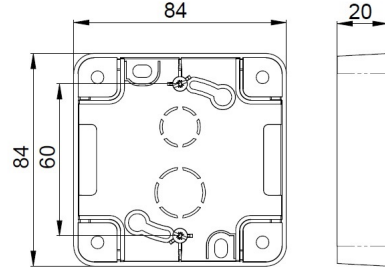

Pintakehys Etman DesignX

Tuotekoodi: 2443741
Tuotenimi 1: Pintakehys Etman DesignX
Tuotenimi 2: 1-OSAINEN S 20MM MUS
Kuvaus:

Etman DesignX sarja on uusi Etmanin Design-sarja joka suunniteltu vaativiin kohteisiin joissa asiakkaat haluavat nykyaikaista muotoilua.

DesignX on saatavilla sekä mustana että valkoisena.

Pintakehys 1-osainen S 20mm
Pintakehys S-kytkimille, korkeus 20mm

Pakkauskoko 1/18

Värisävyt
Valkoinen RAL9003
Musta RAL9017

Osoite
Etman Oy
Myllypuronkatu 30
33330 Tampere