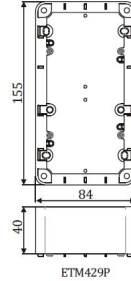

Pintakehys Etman

Tuotekoodi: 2443705
Tuotenimi 1: Pintakehys Etman
Tuotenimi 2: Pinta-as. kotelo 2-os 40mm
Kuvaus:

Pinta-asennuskotelo 2-osainen 40 mm
Pinta-asennuskotelo kahdelle kojeelle tai 3S pistorasioille
2540105 ja 2540106.

Tähän asennuskoteloon sopii peitelevy 2141205.

Materiaali: PC (halogeeni vapaa)
Hyväksynät: CE
Pakkauskoko: 10

ETM429P

Osoite

Etman Oy
Myllypuronkatu 30
33330 Tampere

www.etman.fi

myynti@etman.fi
Y-2710105-5