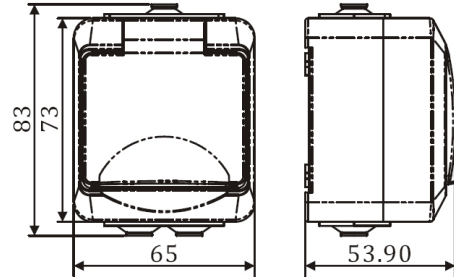

## Pistorasia Etman Novett

**Tuotekoodi:** 2443702  
**Tuotenimi 1:** Pistorasia Etman Novett  
**Tuotenimi 2:** 1S/16A/IP44 PPJ VAL  
**Kuvaus:**

Pistorasia 1-osainen pinta, IP44, maadoitettu, jousiliittimin

Pistorasiassa on liittimet jokaista kosketinta kohden, niihin voidaan kytkeä maksimissaan 2 johdinta. Liittimet on hyväksytty ML ja MK johtimille.

**Tekniset tiedot:** 16A 250VAC  
**Taajuus:** 50 Hz  
**Suojausluokka:** IP 44  
**Materiaali:** PC (halogeeni vapaa)  
**Hyväksynät:** CE, Semko  
**Pakkauskoot:**  
**5 kpl / pkt:**  
**140 kpl / ltk:**