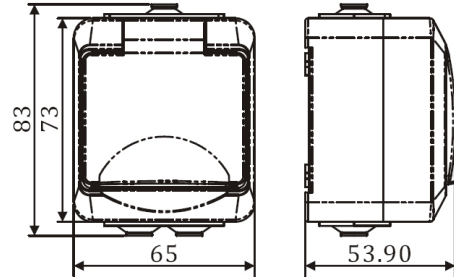

Pistorasia Etman Novett

Tuotekoodi: 2443702
Tuotenimi 1: Pistorasia Etman Novett
Tuotenimi 2: 1S/16A/IP44 PPJ VAL
Kuvaus:

Pistorasia 1-osainen pinta, IP44, maadoitettu, jousiliittimin

Pistorasiassa on liittimet jokaista kosketinta kohden, niihin voidaan kytkeä maksimissaan 2 johdinta. Liittimet on hyväksytty ML ja MK johtimille.

Tekniset tiedot: 16A 250VAC
Taajuus: 50 Hz
Suojausluokka: IP 44
Materiaali: PC (halogeeni vapaa)
Hyväksynät: CE, Semko
Pakkauskoost:
5 kpl / pkt:
140 kpl / ltk:

Osoite
Etman Oy
Myllypuronkatu 30
33330 Tampere

www.etman.fi
myynti@etman.fi
Y-2710105-5

Puhelinnumero
040-746 2941