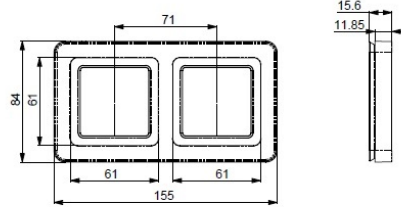

Peitelevy Etman DesignX

Tuotekoodi: 2141319
Tuotenimi 1: Peitelevy Etman DesignX
Tuotenimi 2: 2-OS IP44 MUS
Kuvaus:

Pakkauskoot:
42 kpl / pkt
168 kpl / ltk

Osoite
Etman Oy
Myllypuronkatu 30
33330 Tampere