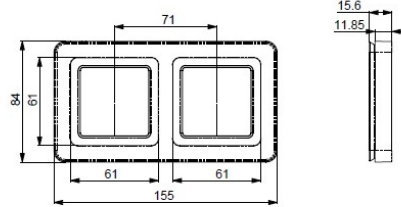

## Peitelevy Etman DesignX

**Tuotekoodi:** 2141319  
**Tuotenimi 1:** Peitelevy Etman DesignX  
**Tuotenimi 2:** 2-OS IP44 MUS  
**Kuvaus:**

Pakkauskoot:  
42 kpl / pkt  
168 kpl / ltk

**Osoite**  
Etman Oy  
Myllypuronkatu 30  
33330 Tampere