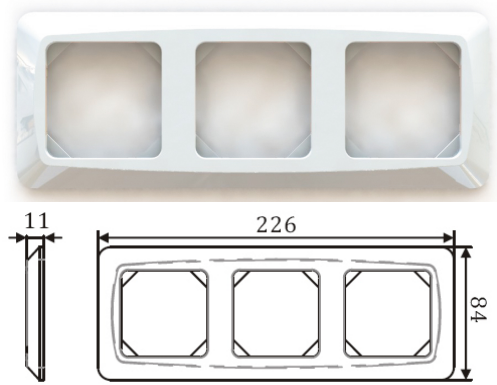

Peitelevy Etman Novett

Tuotekoodi: 2141206
Tuotenimi 1: Peitelevy Etman Novett
Tuotenimi 2: Peitelevy 3-osainen
Kuvaus:

Etman peitelevy 3-osainen, sopii kaikki 1-osaiset kojeet, joiden keskiölevy on 55x55 mm.

Materiaali: PC (halogeeni vapaa)

Hyväksynät: CE

Pakkauskoot:
10 kpl / pkt
200 kpl / ltk

Osoite
Etman Oy
Myllypuronkatu 30
33330 Tampere

www.etman.fi
myynti@etman.fi
Y-2710105-5

Puhelinnumero
040-746 2941