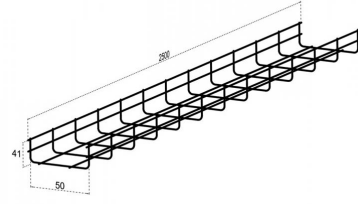

Lankahylly SKT

Tuotekoodi: 1472658
Tuotenimi 1: Lankahylly SKT
Tuotenimi 2: LH/50 Fe SS
Kuvaus:

Lankahyllyn yleisimmät käyttökohteet ovat: teollisuushallit, tavaratalot, liikerakennukset, sairaalat, toimistot, koulut, varastot ja asuinrakennukset. Erityisen hyvin lankahyllyt soveltuvat esimerkiksi kiinteistöjen konehuoneisiin ja erilaisiin laitetiloihin. Lankahyllyyn voidaan muotoilla esimerkiksi kulmia tai tasonmuutoksia katkasemalla lankoja voimapihdeillä ja sen jälkeen taivuttamalla hylly haluttuun muotoon.

Pituus:2500mm
Korkeus:41mm
Langan vahvuus: 3mm (50), 4mm (70,100,200), 5mm (300,400)
Materiaali:Sähkösinkitty teräslanka
Sähkösinkin kerrosvahvuus: 10 µm (Myy)
Valmistusmaa: Suomi

Osoite
Etman Oy
Myllypuronkatu 30
33330 Tampere