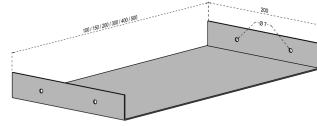

Osoite

Etman Oy
Myllypuronkatu 30
33330 Tampere

www.etman.fi

myynti@etman.fi
Y-2710105-5

Puhelinnumero

040-746 2941