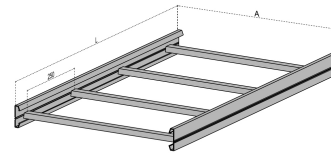

Osoite

Etman Oy
Myllypuronkatu 30
33330 Tampere

www.etman.fi

myynti@etman.fi
Y-2710105-5

Puhelinnumero

040-746 2941