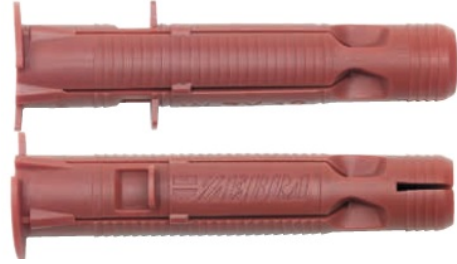

## Levyseinäkiinnike

**Tuotekoodi:** 130313  
**Tuotenimi 1:** Levyseinäkiinnike  
**Tuotenimi 2:** Shark W-ZX 10x56 100KPL  
**Kuvaus:**

---