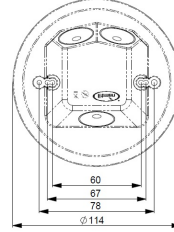

Rasiakansi Etman

Tuotekoodi: 1140274
Tuotenimi 1: Rasiakansi Etman
Tuotenimi 2: Liitântäkansi IP44 3LV
Kuvaus:

Etman liitântäkansi koje- ja jakorasia-asennukseen. Kannessa kolme läpivientä, kaksi alaspäin ja yksi ylöspäin. Rasiassa on kaksi vedonpoistoa.

Kaapelin läpiviennit ovat kaksikomponenttikalvoa joten kaapelin läpivienti on asennusystävällinen.

Kansi on hyväksytty max 2,5mm² kaapelille.

Pakkauskoot:
10 kpl / pss
80 kpl / ltk

Osoite
Etman Oy
Myllypuronkatu 30
33330 Tampere