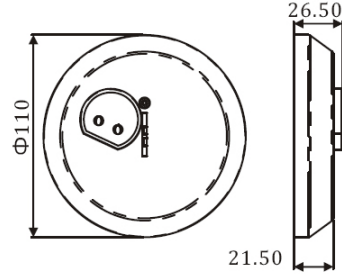

Valaisinpistorasia Etman

Tuotekoodi: 1140200
Tuotenimi 1: Valaisinpistorasia Etman
Tuotenimi 2: 0-LUOKKA UPPO/PINTA
Kuvaus:

Valaisinpistorasia 2-napainen 0-luokka

Etman valaisinpistorasia on kaksinapainen 0-luokan kansi, joka soveltuu asennettavaksi suoraan kattopinnalle tai jakorasian päälle. Jousiliittimet.

Materiaali: PC (halogeeni vapaa)

Hyväksynät: CE

Pakkauskoot:
10 kpl / pss
80 kpl / ltk

Osoite

Etman Oy
Myllypuronkatu 30
33330 Tampere

www.etman.fi

myynti@etman.fi
Y-2710105-5

Puhelinnumero

040-746 2941