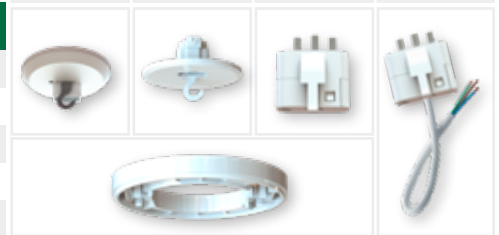

VALAISINPISTORASIA T JA -TULPAT

1140200	Valaisinpistorasia 0-luokka uppo/pinta
1140201	Valaisinpistorasia maadoitettu uppo/pinta
1140202	Valaisinpistorasia 0-luokka kruunu uppo/pinta
1140216	Valaisinpistorasia 0-luokka uppo
1140217	Valaisinpistorasia maadoitettu uppo
1140218	Valaisinpistorasia 0-luokka kruunu uppo
1140203	Valaisinpistotulppa 0-luokka kulma
1140204	Valaisinpistotulppa maadoitettu kulma
1140205	Valaisinpistotulppa 0-luokka kruunu kulma